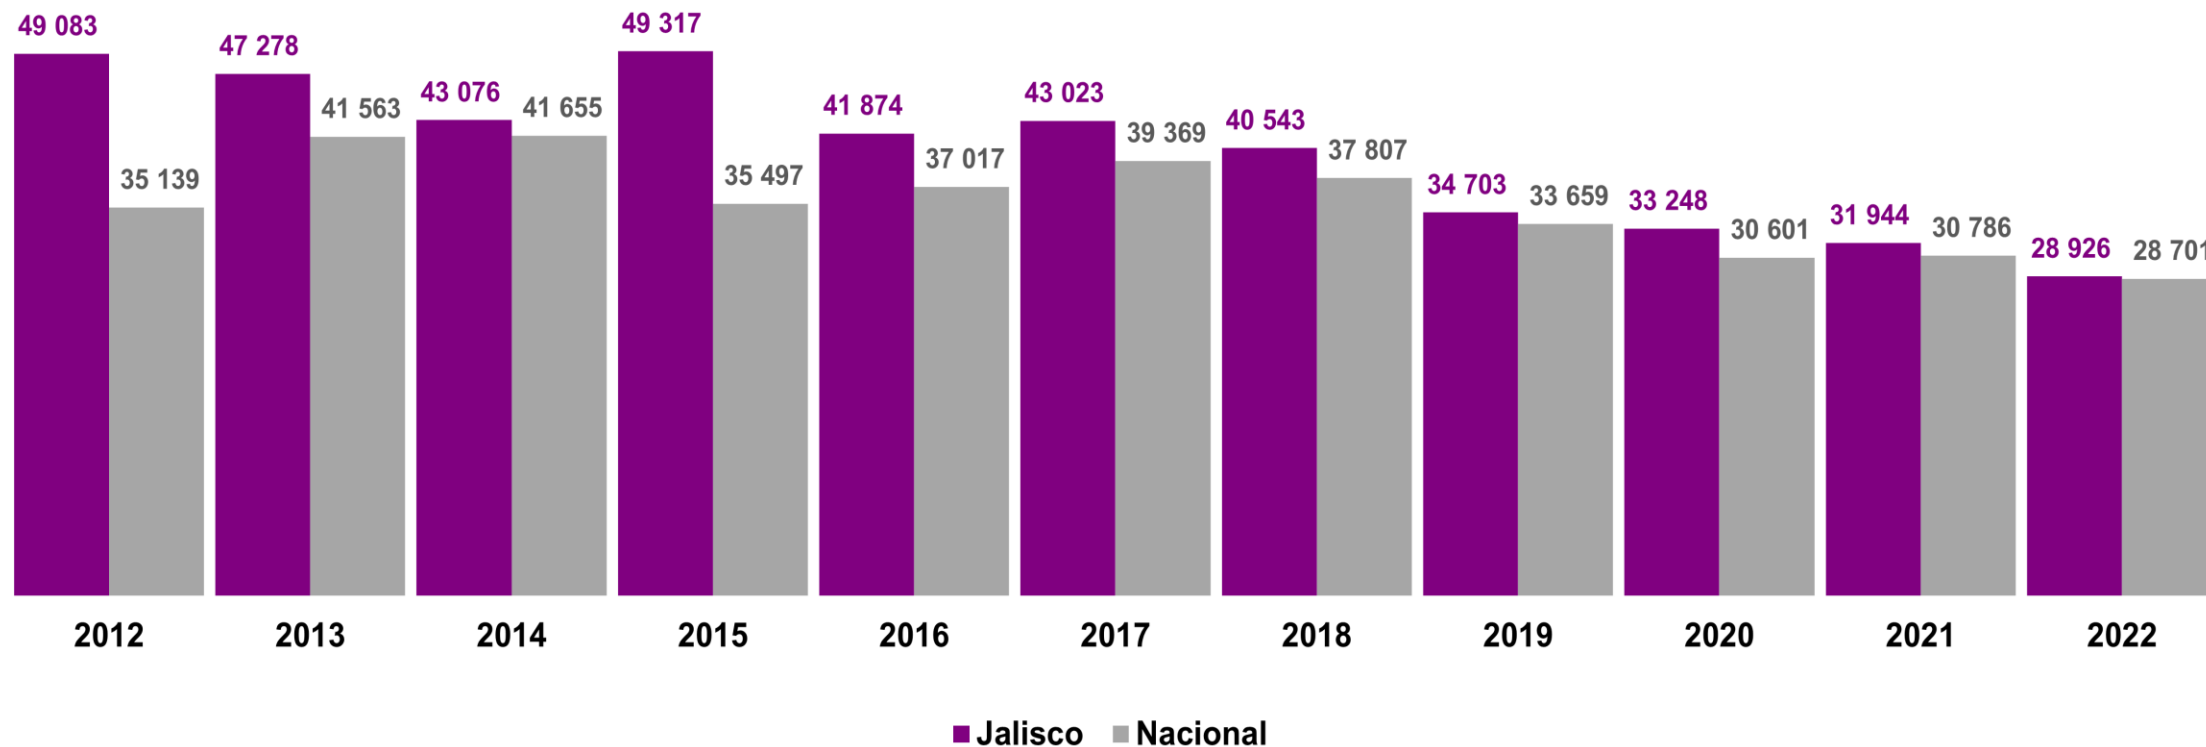

Incidencia delictiva en las personas

Tasa de *delitos por cada 100 000 habitantes* durante **2022**, en el estado de Jalisco.

Tasa de delitos por cada 100 000 habitantes
2012 - 2022

Nota: Debido a la contingencia sanitaria por la COVID-19, el levantamiento de la información de la ENVIPE 2020, con año de referencia 2019, se realizó del 17 al 31 de marzo y del 27 de julio al 04 de septiembre.